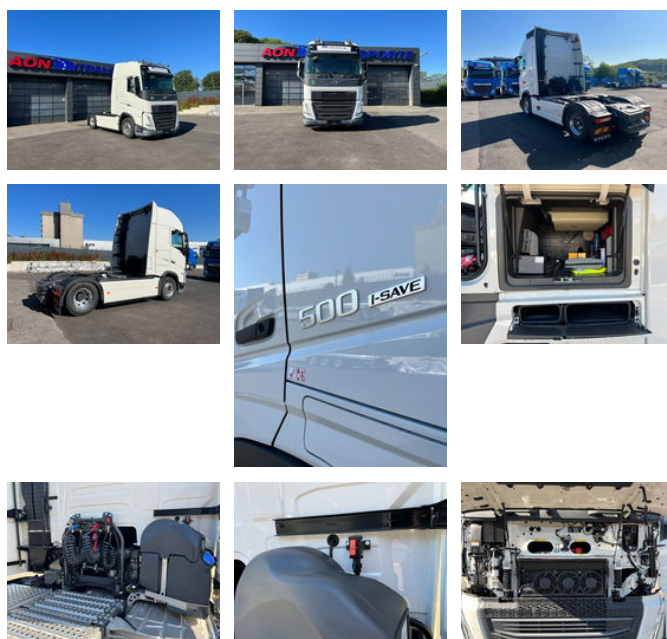

## Volvo FH 500 XL, ACC\*Turbocompound\*ADR, VEB+, #aonrent

### Allgemeine Merkmale

Marke	Volvo
Model	FH 500
Unterkategorie	Standard SZM
Kilometerstand	4.756km
Baujahr	2023
Datum der Erstzulassung	01-02-2023
Farbe	Weiß
Kraftstoff	Diesel
Emissionsklasse	Euro 6
Referenz	MIETE_3850369

# Volvo FH 500 XL, ACC\*Turbocompound\*ADR, VEB+, #aonrent

## Beschreibung

VOLVO FH 500 ACC, VEB+, Vollspoiler, ADR, 2 Tanks, #aonrent !!!TURBOCOMPOUND!!! Produktion: 2023 Farbe: Weiß(1103)  
Getriebe: AUTOMATIK GETRIEBE ( 1 shift Getriebe) Bremsen: ABS, EBS, VEB+( Volvo Engin Brake plus) Fahrerhaus: Luftfederung  
Hinten, Vollspoiler, Sonnenblende, Nebelscheinwerfer im Stoßfänger, LED-Scheinwerfer, 2 Liegen, Sitze: Ausführung Fahrer-  
Luftgedert und Beifahrersitz Luftgedert, Matratze, Kühlschrank, Standheizung m. Zeitschaltuhr, Lautsprechersystem,  
elektrische Fensterheber, Telefonvorbereitung, Lenkrad verstellbar / Multifunktionslenkrad, adaptive Tempomat (ACC), Basis-  
Wegfahrsperrre. ADR-Klassifizierung für FL, EXII, EXIII, FL und AT (nach UN ECE R105) Schadstoffklasse Euro 6, digitaler  
Fahrtenschreiber. Ad-Blue Tank 65 ltr., 2 x Aluminiumkraftstofftanks: 750/450 ltr. Schadstoffklasse Euro 6, digitaler  
Fahrtenschreiber, TOP ZUSTAND. Finanzierung oder Leasing erwünscht? Wir unterstützen Sie auch dabei! Auch NEUGRÜNDER!  
Kontaktieren Sie uns. Irrtümer und Zwischenverkauf vorbehalten.