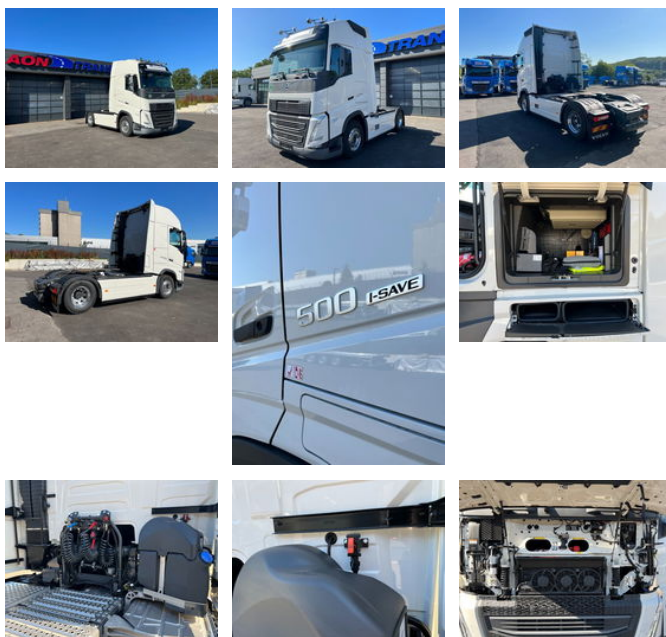

## Volvo FH 500 XL, ACC\*Turbocompound\*ADR, VEB+, #aonrent

### Allgemeine Merkmale

Marke	Volvo
Model	FH 500
Unterkategorie	Standard SZM
Kilometerstand	37.536km
Baujahr	2023
Datum der Erstzulassung	01-02-2023
Farbe	Weiß
Kraftstoff	Diesel
Emissionsklasse	Euro 6
Referenz	MIETE_3850365

# Volvo FH 500 XL, ACC\*Turbocompound\*ADR, VEB+, #aonrent

## Beschreibung

VOLVO FH 500 ACC, VEB+, Vollspoiler, ADR, 2 Tanks, #aonrent !!!TURBOCOMPOUND!!! Produktion: 2023 Farbe: Weiß(1103)  
Getriebe: AUTOMATIK GETRIEBE ( 1 shift Getriebe) Bremsen: ABS, EBS, VEB+( Volvo Engin Brake plus) Fahrerhaus: Luftfederung  
Hinten, Vollspoiler, Sonnenblende, Nebelscheinwerfer im Stoßfänger, LED-Scheinwerfer, 2 Liegen, Sitze: Ausführung Fahrer-  
Luftgedert und Beifahrersitz Luftgedert, Matratze, Kühlschrank, Standheizung m. Zeitschaltuhr, Lautsprechersystem,  
elektrische Fensterheber, Telefonvorbereitung, Lenkrad verstellbar / Multifunktionslenkrad, adaptive Tempomat (ACC), Basis-  
Wegfahrsperrre. ADR-Klassifizierung für FL, EXII, EXIII, FL und AT (nach UN ECE R105) Schadstoffklasse Euro 6, digitaler  
Fahrtenschreiber. Ad-Blue Tank 65 ltr., 2 x Aluminiumkraftstofftanks: 750/450 ltr. Schadstoffklasse Euro 6, digitaler  
Fahrtenschreiber, TOP ZUSTAND. Finanzierung oder Leasing erwünscht? Wir unterstützen Sie auch dabei! Auch NEUGRÜNDER!  
Kontaktieren Sie uns. Irrtümer und Zwischenverkauf vorbehalten.